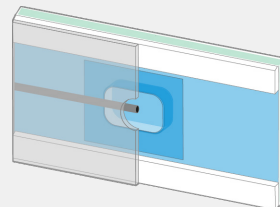

Tesniaca manžeta **AIRSTOP SPOTI**

INFO

Spracovanie tesniacej manžety AIRSTOP SPOTI pri vzduchotesne lepenej parobrzdnej fólii alebo pri zabudovaných bodových svetidlách v strešných konštrukciách:

Príslušné oblasti označte na parobrzdnej fólii a vyrežte otvory. (Tesnenie zásuvky AIRSTOP môžete použiť ako hrubú šablónu.)

INFO

Ak nie je dostatok miesta, odstráňte toľko izolačnej výplne dutiny, koľko je nutné. Manžetu prilepte vzduchotesne s parobrzdnou fóliou. Zaveďte ohybné rúrky pre elektrické rozvody do oblasti manžety ešte pred montážou sadrových platní. Následne sa môže namontovať sadrová platňa, resp. sa môžu vyhotoviť otvory pre bodové svetidlá.